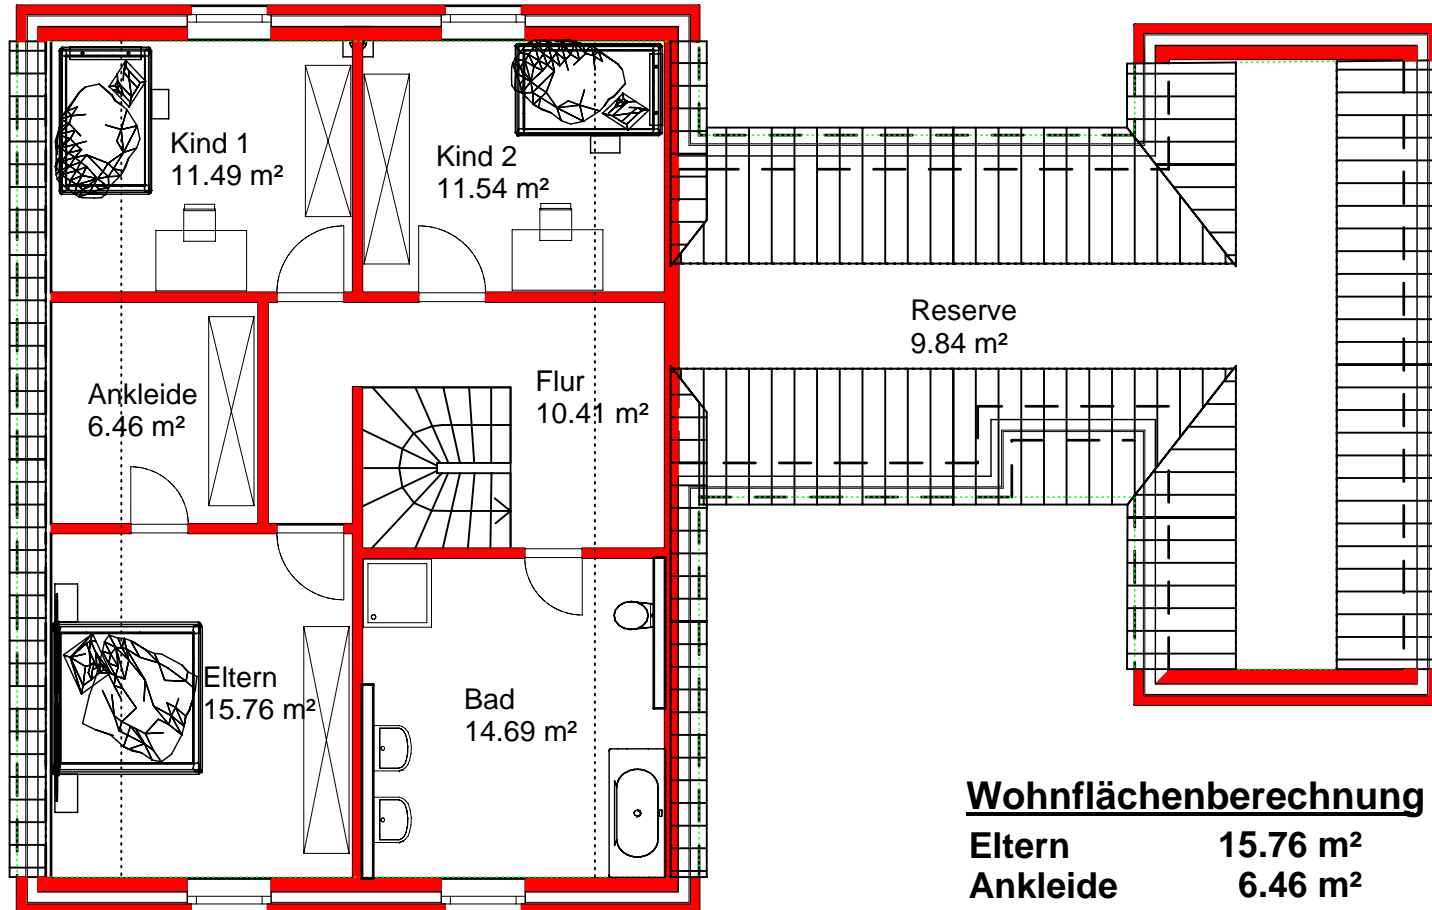

TS - Bau 8

Grundriss Dachgeschoss

Wohnflächenberechnung

Eltern	15.76 m ²
Ankleide	6.46 m ²
Kind 1	11.49 m ²
Kind 2	11.54 m ²
Flur	10.41 m ²
Bad	14.69 m ²

Gesamt: 70.27 m²