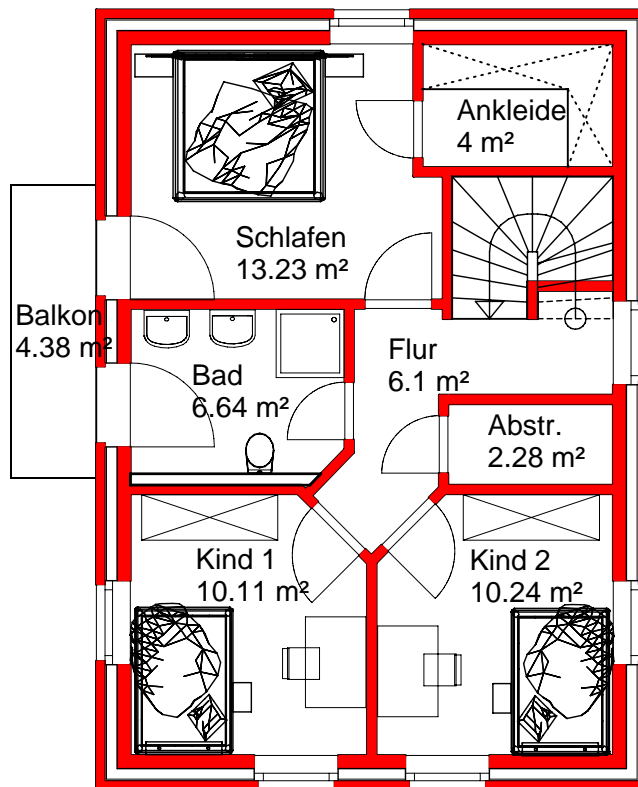

TS - Bau 6

Grundriss Dachgeschoss

Wohnflächenberechnung

Schlafen	13.23 m ²
Ankleide	4.00 m ²
Bad	6.64 m ²
Flur	6.10 m ²
Abstr.	2.28 m ²
Kind 1	10.11 m ²
Kind 2	10.24 m ²
<hr/>	
Gesamt:	46.51 m ²