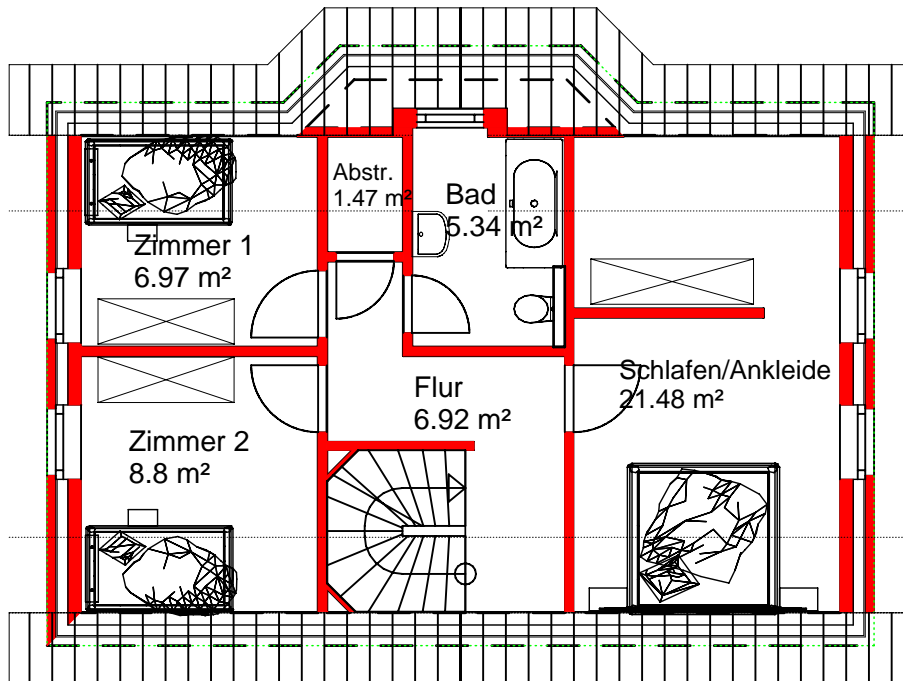

TS - Bau 5

Grundriss Dachgeschoss

Wohnflächenberechnung

Schlafen/Ankleide	21.48 m ²
Flur	6.92 m ²
Bad	5.34 m ²
Abstr.	1.47 m ²
Zimmer 1	7.64 m ²
Zimmer 2	8.13 m ²
<hr/>	
Gesamt:	50.98 m²